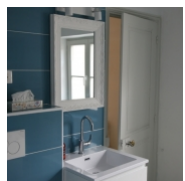

## Chambre de l'Ami Geoffroy

C'est une vaste chambre, familiale, comprenant une autre chambre voisine mais séparée, offrant la possibilité de coucher quatre adultes et d'ajouter un lit d'enfant. Une salle de bains avec double accès, baignoire et WC, permet à chacun de se sentir comme chez soi.

### Repères :

Suite familiale avec chambre parentale et chambre attenante avec deux lits simples  
Salle de bains avec baignoire

Wifi sécurisé  
Sèche-cheveux

Accès au salon de musique - bibliothèque

### Documents :

- [La salle de bains bleutée est dotée d'une baignoire](#) <sup>[9]</sup>
- [Chambre "parentale" spacieuse et agréable pour lire et écrire ou dessiner...](#) <sup>[10]</sup>
- [Un très grand lit double qui peut aussi devenir deux très bons lits simples](#) <sup>[11]</sup>
- [Déjà, des artistes apprécient le lieu et son esprit...](#) <sup>[12]</sup>
- [Et les enfants y sont heureux, proches mais pas trop de leurs parents...](#) <sup>[13]</sup>
- [La suite familiale de l'Ami Geoffroy comporte deux chambres indépendantes](#) <sup>[14]</sup>
- [Une harmonie de détails et le charme de la simplicité](#) <sup>[15]</sup>