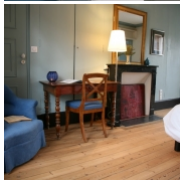

Chambre de l'Ami Geoffroy

C'est une vaste chambre, familiale, comprenant une autre chambre voisine mais séparée, offrant la possibilité de coucher quatre adultes et d'ajouter un lit d'enfant. Une salle de bains avec double accès, baignoire et WC, permet à chacun de se sentir comme chez soi.

[1]

[2]

[3]

[4]

[5]

[6]

Repères :

Suite familiale avec chambre parentale et chambre attenante avec deux lits simples
Salle de bains avec baignoire

Wifi sécurisé
Sèche-cheveux

Accès au salon de musique - bibliothèque

Documents :

- [La salle de bains bleutée est dotée d'une baignoire](#) ^[9]
- [Chambre "parentale" spacieuse et agréable pour lire et écrire ou dessiner...](#) ^[10]
- [Un très grand lit double qui peut aussi devenir deux très bons lits simples](#) ^[11]
- [Déjà, des artistes apprécient le lieu et son esprit...](#) ^[12]
- [Et les enfants y sont heureux, proches mais pas trop de leurs parents...](#) ^[13]
- [La suite familiale de l'Ami Geoffroy comporte deux chambres indépendantes](#) ^[14]
- [Une harmonie de détails et le charme de la simplicité](#) ^[15]

Liens utiles :

[Tarifs](#) ^[16]